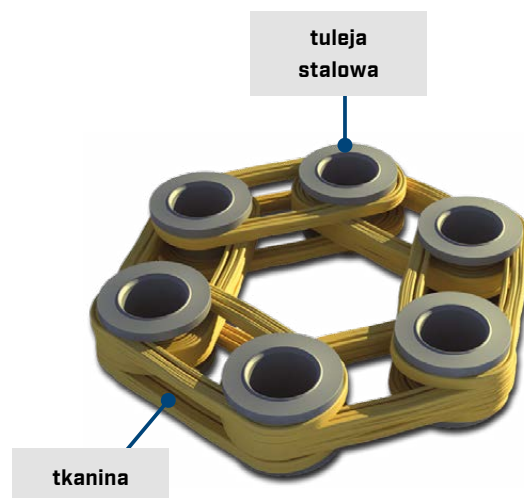

schemat bez gumy