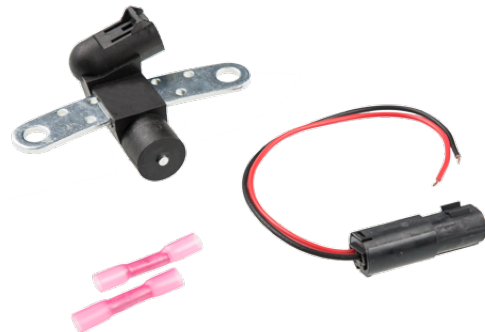

MEYLE-Nr.: 16-14 800 0025
Kurznr.: MPS0053

Diese Sätze sind verfügbar:

MEYLE-Nr. [Kurznr.]	Hersteller	OE-Nr.*	Kurzanwendung
16-14 800 0025 [MPS0053]	Dacia	7700109055, 8200439315, 8200688406, 8201040861	Logan, Sandero
	Nissan	23731-BN700, 23731-BN70A, 23750-0000A, 23750-0000G, 23750-000AD	Almera, Kubistar, Micra
	Renault	6001545512, 7700100566, 7700109055, 8200439315, 8200688406, 8201040861	Clio, Thalia, Modus, Espace, Kangoo, Laguna, Logan, Mégane, Scénic
16-14 899 0010 [MPS0057]	Dacia	8200647556	Logan, Sandero
	Nissan	01436-00QAC, 23750-0000E	Kubistar
	Renault	7700108073, 7700108081, 8200468647, 8200647556	Clio, Thalia, Kangoo, Logan, Mégane, Sandero, Scénic
16-14 800 0023 [MPS0054]	Dacia	8200468645	Duster, Logan, Sandero
	Nissan	01436-00QAB, 23750-00QAH	Kubistar
	Opel	9110560, 44 02 560	Arena
	Renault	7700101970, 7700103069A, 8200468645	Clio, Thalia, Espace, Kangoo, Laguna, Mégane, Scénic
	Vauxhall	9110560, 44 02 560	Arena
16-14 899 0006 [MPS0056]	Dacia	6001548175	Logan, Sandero
	Nissan	23798-00Q0A, 23798-00Q0B, 23798-00QAC, 23798-00QAD	Kubistar
	Renault	6001548175, 7700101969, 8200396919, 8200436025, 8200643171	Clio, Thalia, Modus, Kangoo, Twingo, Wind
16-14 800 0026 [MPS0055]	Renault	7700101971, 770027319A, 8200468646, 8200647388	Clio, Thalia, Kangoo, Mégane, Scénic

* Die hier erwähnten Original-Ersatzteilnummern dienen ausschließlich Vergleichszwecken und dürfen in Rechnungen und Lieferscheinen gegenüber Dritten nicht erscheinen.