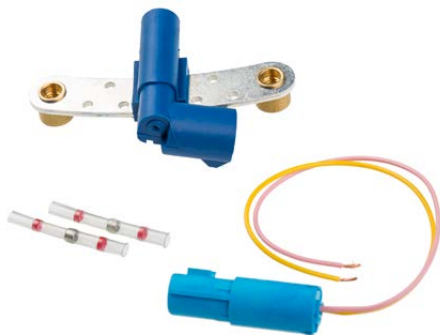

## Neue MEYLE-ORIGINAL-Reparatursätze: Impulsgeber für die Kurbelwelle inkl. Stecker mit Universalcodierung.

passend für Dacia | Nissan | Opel | Renault | Vauxhall

Von MEYLE gibt es jetzt 5 neue Reparatursätze mit Impulsgebern für die Kurbelwelle. Die neuen MEYLE-ORIGINAL-Reparatursätze enthalten alle einen Stecker mit Universalcodierung, der garantiert immer ins jeweilige Fahrzeug passt. Für die Reparatur einfach den Originalstecker abschneiden und den neuen Stecker montieren (Montageanweisung beachten). Das erleichtert

den Service für die Werkstatt und spart Zeit. Folgende Komponenten sind in den Reparatursätzen enthalten:

- Sensor
- Stecker
- Adapterkabel
- 2 Kabelverbinder

**Stecker mit Universalcodierung  
-der passt garantiert immer!**